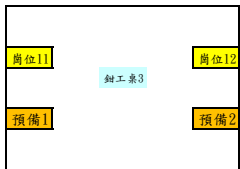

競賽公用工具

評審區

機械職群(鉗工基礎工作主題)術科競賽場地

鑄鐵平台2

鑄鐵平台1

車床20(四爪)

車床21(四爪)

車床22(四爪)