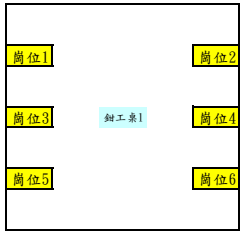

競賽公用工具

評審區

機械職群(鉗工基礎工作主題)術科競賽場地

鑄鐵平台2

鑄鐵平台1

車床20(四爪)

車床21(四爪)

車床22(四爪)